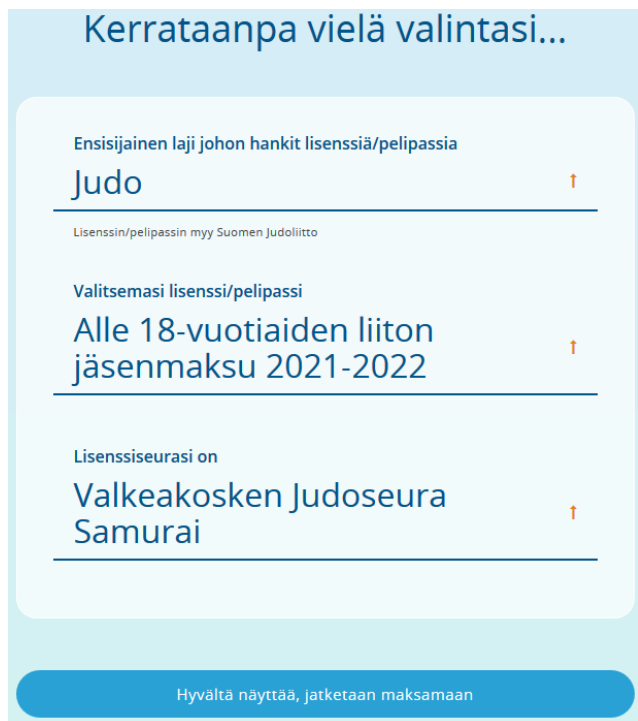

vii) Suomisport tarjoaa yhteenvetoa mitä olet ostamassa, esimerkki kuva alla:

viii) Jatka maksutavan valintaan, valitse sopiva tapa (verkkopankki tms.) ja maksa.

4) Ippon - Suoritettuasi nämä kolme vaihetta voit onnitella itseäsi onnistuneesta suorituksesta.